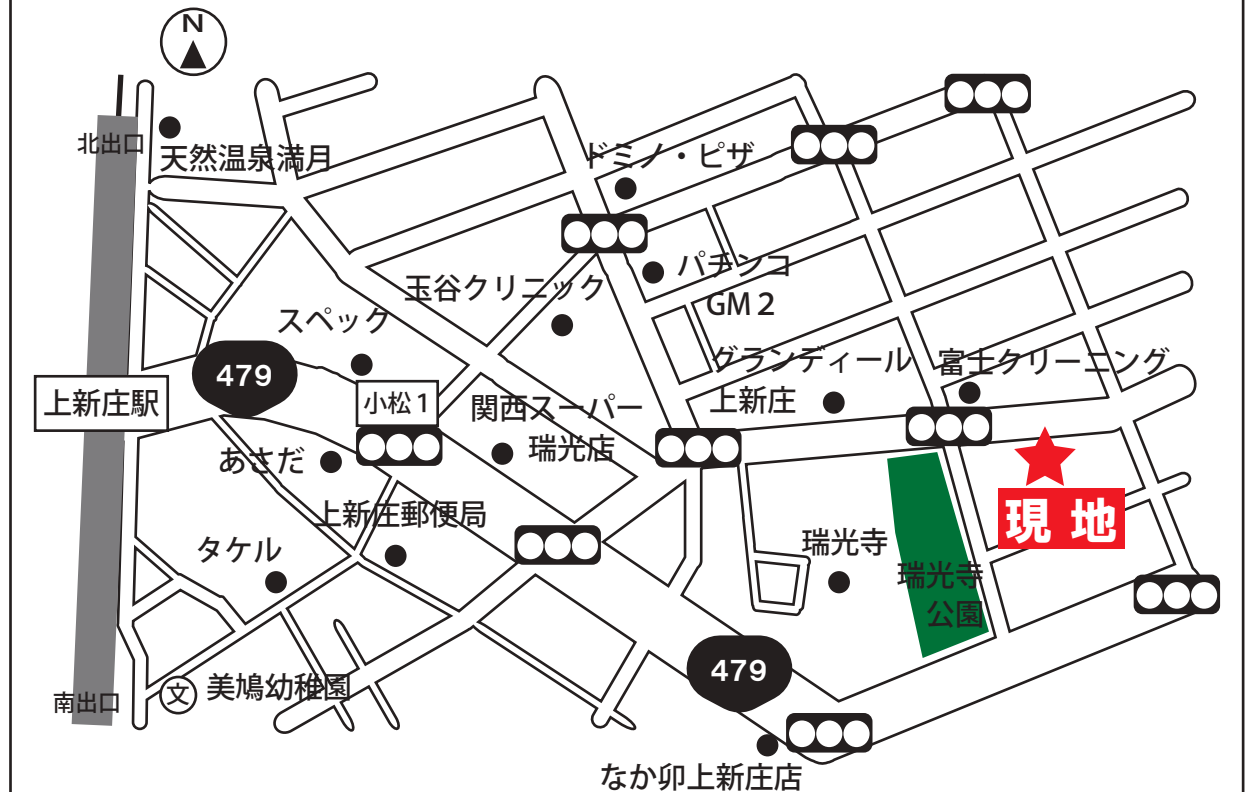

◆所在地/東淡路3丁目◆最寄駅/淡路駅 徒歩9分◆専有面積/68.04㎡◆バルコニー面積/10.04㎡◆構造/RC6階建◆築/平成13年3月◆管理費/月額12,250円◆修繕積立金/月額14,970円◆管理方式/全部委託◆土地権利/所有権

【オープンハウス案内マップ】 所在：東淀川区瑞光2丁目 8-12

お車でお越しの際は、カーナビに上記の住所をご入力ください

即入居可

価格 **2,580** 万円

頭金0円 ボーナス0円
月々 **66,631**円

価格 **700** 万円
頭金0円 ボーナス0円
月々 **18,078**円

井高野2丁目 中古戸建

3階建 / 4LDK

周辺施設充実

最寄駅 井高野駅まで

徒歩7分

- 東井高野小学校
- 井高野中学校

◆所在地/井高野2丁目◆最寄駅/井高野駅 徒歩7分◆土地/49㎡◆建物/82.22㎡◆構造/木造3階建◆築/昭和53年